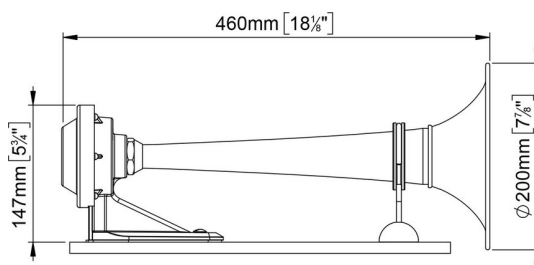

PW2 fischio 12/20 m, ø200 mm con compressore

Breve descrizione

Avvisatore sonoro omologato composto da tromba bianca o cromata Ø200 mm, compressore elettrico ed accessori di montaggio. Omologazione RINA, LLOYD'S REGISTER MCA, BUREAU VERITAS, BSH e NMMA in accordo alle norme internazionali COLREG 1972 IMO classe IV.

Codice	Name	Tensione (V)	Assorbimento (A)	Hz	dB (1/3 ott) (1m)	Tubo (mm)	Dimensioni (mm)
15000012	PW2	12	25	315	>120	8 / 6	Ø200x460x147
15000013	PW2	24	20	315	>120	8 / 6	Ø200x460x147

H 147 x L 460 x W 200
H 5 3/4" x 18 1/8" x 7 7/8"

RT Tubo Nylon $\varnothing 6/4$ o $\varnothing 8/6$