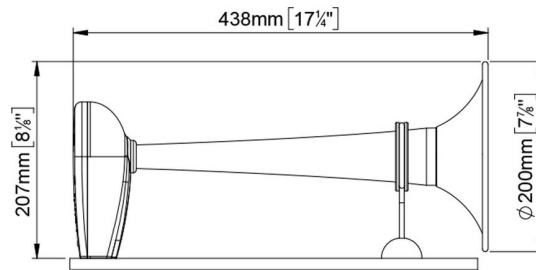

PW2-BB avertisseur blanc 12/20 m, ø200 mm avec compresseur

Vue générale rapide

Avertisseur homologué, complet de cornet chromé ou blanc ø200 mm, compresseur électrique et kit de montage. Homologation RINA, LLOYD'S REGISTER MCA, BUREAU VERITAS, BSH et NMMA d'accord aux normes internationales COLREG 1972 IMO classe IV.

Part n.	Name	Tension (V)	Absorption (A)	Hz	dB (1/3 oct) (1m)	Tuyau (DI) (mm)	Dimensions (mm)
15000312	PW2-BB	12	25	315	>120	8 / 6	ø200x438x210
15000313	PW2-BB	24	20	315	>120	8 / 6	ø200x438x210

H 207 x L 438 x W 200
H 8 1/8" x L 17 1/4" x W 7 7/8"

RT tuyau Nylon \varnothing 6/4 ou \varnothing 8/6