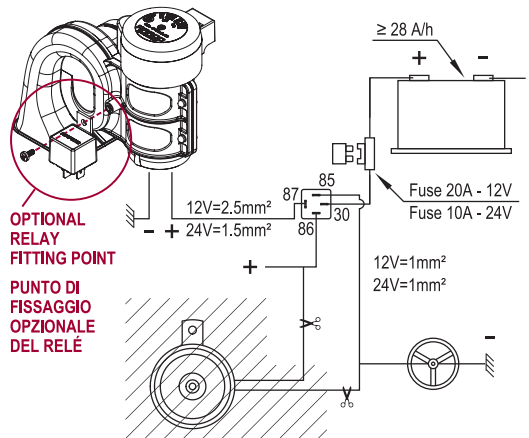

# WIRING DIAGRAMS SCHEMI DI COLLEGAMENTO

## HORN MOUNTED IN ADDITION TO NORMAL HORN AVVISATORE MONTATO IN AGGIUNTA A QUELLO D'ORIGINE

WIRING DIAGRAM WITH "HOT" LEAD TO HORN BUTTON  
SCHEMA DI MONTAGGIO CON BOTTONE DI COMANDO AL POSITIVO

WIRING DIAGRAM WITH GROUND LEAD TO HORN BUTTON  
SCHEMA DI MONTAGGIO CON BOTTONE DI COMANDO A MASSA

## HORN MOUNTED INSTEAD OF NORMAL HORN AVVISATORE MONTATO IN SOSTITUZIONE DI QUELLO D'ORIGINE

WIRING DIAGRAM WITH "HOT" LEAD TO HORN BUTTON  
SCHEMA DI MONTAGGIO CON BOTTONE DI COMANDO AL POSITIVO

WIRING DIAGRAM WITH GROUND LEAD TO HORN BUTTON  
SCHEMA DI MONTAGGIO CON BOTTONE DI COMANDO A MASSA