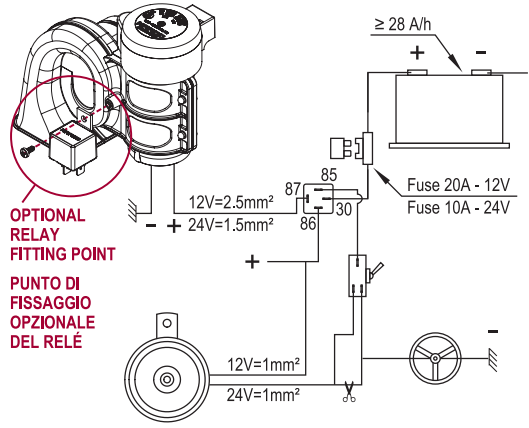

# WIRING DIAGRAMS SCHEMI DI COLLEGAMENTO

## HORN MOUNTED IN ADDITION TO NORMAL HORN AVVISATORE MONTATO IN AGGIUNTA A QUELLO D'ORIGINE

WIRING DIAGRAM WITH "HOT" LEAD TO HORN BUTTON  
SCHEMA DI MONTAGGIO CON BOTTONE DI COMANDO AL POSITIVO

WIRING DIAGRAM WITH GROUND LEAD TO HORN BUTTON  
SCHEMA DI MONTAGGIO CON BOTTONE DI COMANDO A MASSA

## HORN MOUNTED INSTEAD OF NORMAL HORN AVVISATORE MONTATO IN SOSTITUZIONE DI QUELLO D'ORIGINE

WIRING DIAGRAM WITH "HOT" LEAD TO HORN BUTTON  
SCHEMA DI MONTAGGIO CON BOTTONE DI COMANDO AL POSITIVO

WIRING DIAGRAM WITH GROUND LEAD TO HORN BUTTON  
SCHEMA DI MONTAGGIO CON BOTTONE DI COMANDO A MASSA