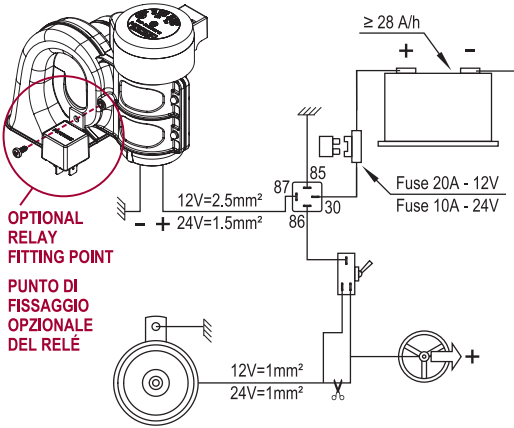

# WIRING DIAGRAMS SCHEMI DI COLLEGAMENTO

## HORN MOUNTED IN ADDITION TO NORMAL HORN AVVISATORE MONTATO IN AGGIUNTA A QUELLO D'ORIGINE

WIRING DIAGRAM WITH "HOT" LEAD TO HORN BUTTON  
SCHEMA DI MONTAGGIO CON BOTTONE DI COMANDO AL POSITIVO

WIRING DIAGRAM WITH GROUND LEAD TO HORN BUTTON  
SCHEMA DI MONTAGGIO CON BOTTONE DI COMANDO A MASSA

## HORN MOUNTED INSTEAD OF NORMAL HORN AVVISATORE MONTATO IN SOSTITUZIONE DI QUELLO D'ORIGINE

WIRING DIAGRAM WITH "HOT" LEAD TO HORN BUTTON  
SCHEMA DI MONTAGGIO CON BOTTONE DI COMANDO AL POSITIVO

WIRING DIAGRAM WITH GROUND LEAD TO HORN BUTTON  
SCHEMA DI MONTAGGIO CON BOTTONE DI COMANDO A MASSA