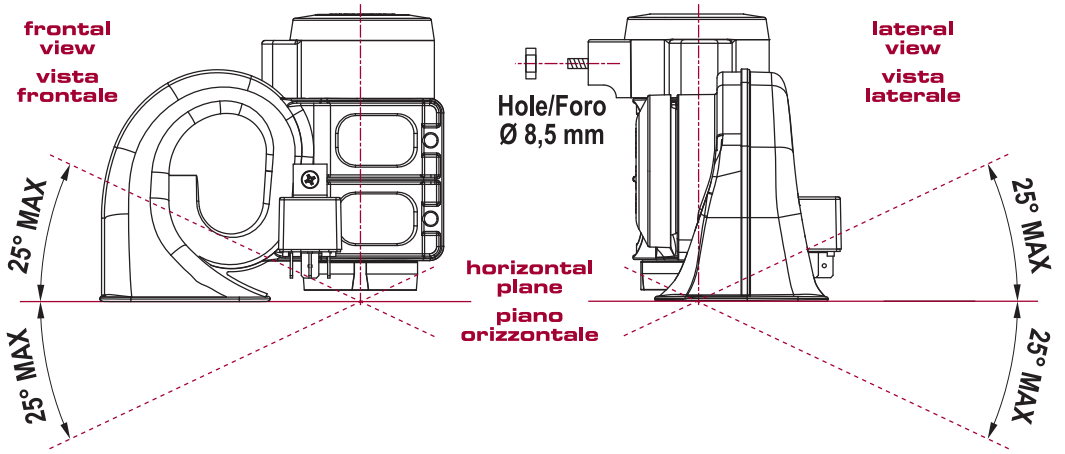

## HORN MOUNTED IN ADDITION TO NORMAL HORN AVVISATORE MONTATO IN AGGIUNTA A QUELLO D'ORIGINE

WIRING DIAGRAM WITH "HOT" LEAD TO HORN BUTTON  
SCHEMA DI MONTAGGIO CON BOTTONE DI COMANDO AL POSITIVO

WIRING DIAGRAM WITH GROUND LEAD TO HORN BUTTON  
SCHEMA DI MONTAGGIO CON BOTTONE DI COMANDO A MASSA

## HORN MOUNTED INSTEAD OF NORMAL HORN AVVISATORE MONTATO IN SOSTITUZIONE DI QUELLO D'ORIGINE

WIRING DIAGRAM WITH "HOT" LEAD TO HORN BUTTON  
SCHEMA DI MONTAGGIO CON BOTTONE DI COMANDO AL POSITIVO

WIRING DIAGRAM WITH GROUND LEAD TO HORN BUTTON  
SCHEMA DI MONTAGGIO CON BOTTONE DI COMANDO A MASSA

# MOUNTING DIAGRAM SCHEMA DI INSTALLAZIONE