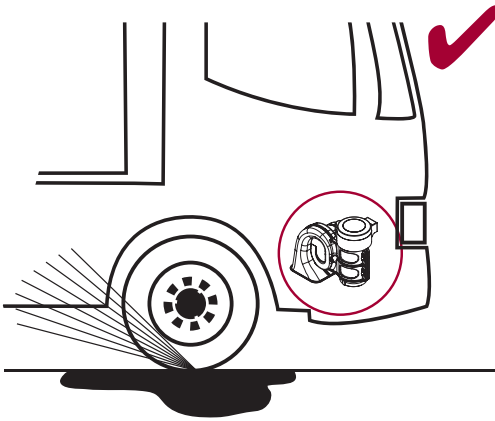

CORRECT INSTALLATION INSTALLAZIONE CORRETTA