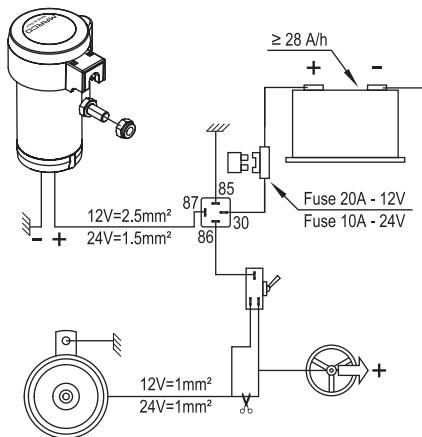

WIRING DIAGRAMS SCHEMI DI COLLEGAMENTO

HORN MOUNTED IN ADDITION TO NORMAL HORN AVVISATORE MONTATO IN AGGIUNTA A QUELLO D'ORIGINE

WIRING DIAGRAM WITH "HOT" LEAD TO HORN BUTTON
SCHEMA DI MONTAGGIO CON BOTTONE DI COMANDO AL POSITIVO

WIRING DIAGRAM WITH GROUND LEAD TO HORN BUTTON
SCHEMA DI MONTAGGIO CON BOTTONE DI COMANDO A MASSA

HORN MOUNTED INSTEAD OF NORMAL HORN AVVISATORE MONTATO IN SOSTITUZIONE DI QUELLO D'ORIGINE

WIRING DIAGRAM WITH "HOT" LEAD TO HORN BUTTON
SCHEMA DI MONTAGGIO CON BOTTONE DI COMANDO AL POSITIVO

WIRING DIAGRAM WITH GROUND LEAD TO HORN BUTTON
SCHEMA DI MONTAGGIO CON BOTTONE DI COMANDO A MASSA

FIXING INSTRUCTIONS ISTRUZIONI DI FISSAGGIO