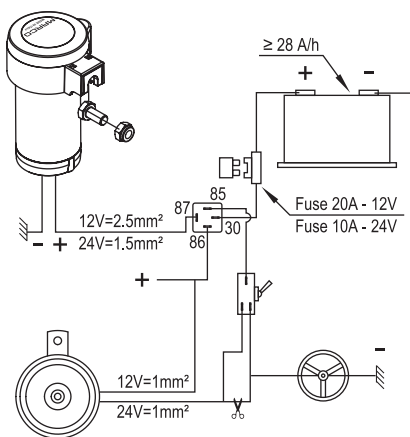

WIRING DIAGRAMS SCHEMI DI COLLEGAMENTO

HORN MOUNTED IN ADDITION TO NORMAL HORN AVVISATORE MONTATO IN AGGIUNTA A QUELLO D'ORIGINE

WIRING DIAGRAM WITH "HOT" LEAD TO HORN BUTTON
SCHEMA DI MONTAGGIO CON BOTTONE DI COMANDO AL POSITIVO

WIRING DIAGRAM WITH GROUND LEAD TO HORN BUTTON
SCHEMA DI MONTAGGIO CON BOTTONE DI COMANDO A MASSA

HORN MOUNTED INSTEAD OF NORMAL HORN AVVISATORE MONTATO IN SOSTITUZIONE DI QUELLO D'ORIGINE

WIRING DIAGRAM WITH "HOT" LEAD TO HORN BUTTON
SCHEMA DI MONTAGGIO CON BOTTONE DI COMANDO AL POSITIVO

WIRING DIAGRAM WITH GROUND LEAD TO HORN BUTTON
SCHEMA DI MONTAGGIO CON BOTTONE DI COMANDO A MASSA

FIXING INSTRUCTIONS ISTRUZIONI DI FISSAGGIO